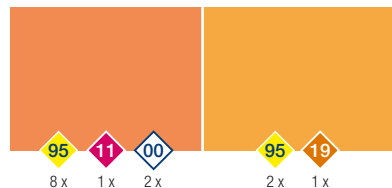

GB The final colour obtained depends on the original colour and type of leather used. (Test its result on a sample.) Prepare your colour mix in a sufficient quantity for the surface to treat. To finish, we recommend the application of **CREME SURFINE SAPHIR**, **CANADIAN** or **JUVACUIR** in case of damaged leather.

F La couleur obtenue dépend de la teinte et de la nature du cuir. (faire un essai préalable sur une partie cachée) Faire un mélange en quantité suffisante pour la surface à traiter. En finition, nous recommandons d'appliquer la **CREME SURFINE SAPHIR** ou le **CANADIAN** ou le **JUVACUIR** dans le cas où la fleur de cuir serait endommagée.

ES El color final obtenido depende del color y el tipo de cuero utilizado. (Hacer una prueba en una pequeña muestra.) Prepare siempre cantidad suficiente de su mezcla de tintes para terminar la superficie elegida. Para terminar recomendamos la aplicación de **CREME SURFINE SAPHIR**, **CANADIAN** o **JUVACUIR** en el caso la superficie del cuero resulte dañada.

D

NL

RUS

JAP