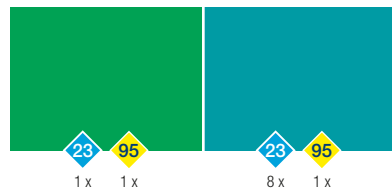

GB The final colour obtained depends on the original colour and type of leather used. (Test its result on a sample.) Prepare your colour mix in a sufficient quantity for the surface to treat. To finish, we recommend the application of **CREME SURFINE SAPHIR**, **CANADIAN** or **JUVACUIR** in case of damaged leather.

F La couleur obtenue dépend de la teinte et de la nature du cuir. (faire un essai préalable sur une partie cachée) Faire un mélange en quantité suffisante pour la surface à traiter. En finition, nous recommandons d'appliquer la **CREME SURFINE SAPHIR** ou le **CANADIAN** ou le **JUVACUIR** dans le cas où la fleur de cuir serait endommagée.

ES El color final obtenido depende del color y el tipo de cuero utilizado. (Hacer una prueba en una pequeña muestra.) Prepare siempre cantidad suficiente de su mezcla de tintes para terminar la superficie elegida. Para terminar recomendamos la aplicación de **CREME SURFINE SAPHIR**, **CANADIAN** o **JUVACUIR** en el caso la superficie del cuero resulte dañada.

D

NL

RUS

JAP